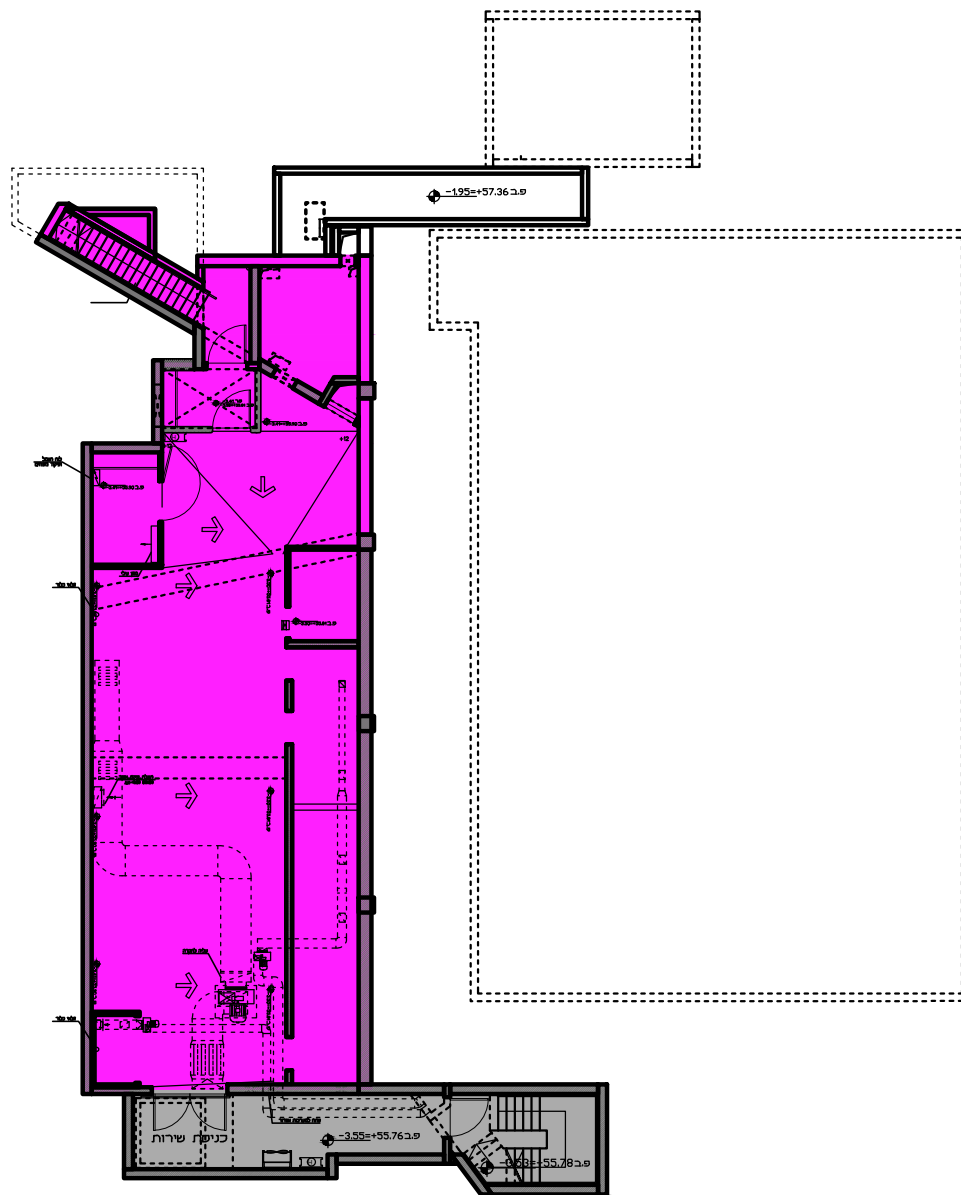

מקרא:		
סימון	שטח במ"ר	קטגוריה
	316 מ"ר	שירות טכני
	70 מ"ר	שטחים ציבורים

סקיצה זו הינה לצרכי המחשה בלבד והתכנון כפוף לאישור הרשויות והועדה המקומית